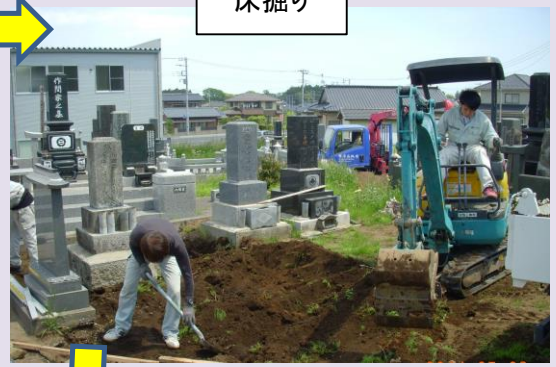

施工前

床掘り

配筋

生コン打設

お墓のリフォーム

実例

墓石・リフォーム・記念碑・その他石工事
有限会社 遠藤石材工業(相馬営業所)
〒 976-0012 相馬市北小泉字寺前251-1
Tel・Fax 0244-26-3831 (刈敷田霊苑隣り)
E-mail endousekizai3831@vega.ocn.ne.jp
URL <https://www.endou-sekizai.com>